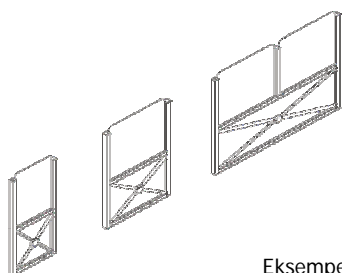

Eksempel på Modell Pantheon

Produktbeskrivning	Artikkel ID	Pris eks mva
VENEZIA modell for montering på mur / eksisterende gjerde V4	PVEV4	1 435,20 kr
V5	PVEV5	2 152,80 kr
V6	PVEV6	2 668,00 kr
ROMA modell for montering på mur / eksisterende gjerde R5	PVER5	1 435,20 kr
R6	PVER6	1 692,80 kr
R7	PVER7	145,00 kr
FIRENZE modell for montering på mur / eksisterende gjerde EF4	PVEF4	1 435,20 kr
EF5	PVEF5	2 152,80 kr
EF6	PVEF6	2 668,00 kr